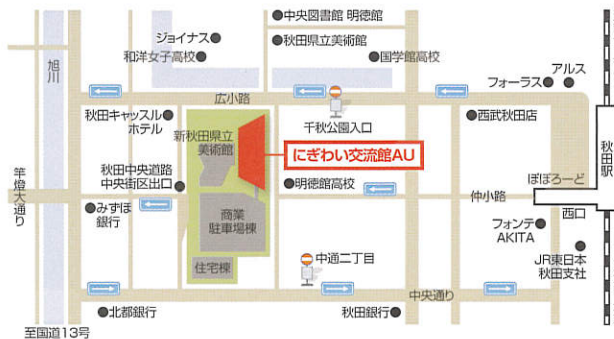

音響調整卓

ホワイエ

椅子収納後多目的ホール

調整室・照明調整卓

- JR秋田駅西口 徒歩約7分
- 秋田中央交通バス 千秋公園入口 徒歩約1分
- 秋田自動車道秋田中央C 車で約15分
- 秋田中央交通バス 中通二丁目 徒歩約1分

施設の予約申し込み、運営についてのお問い合わせ